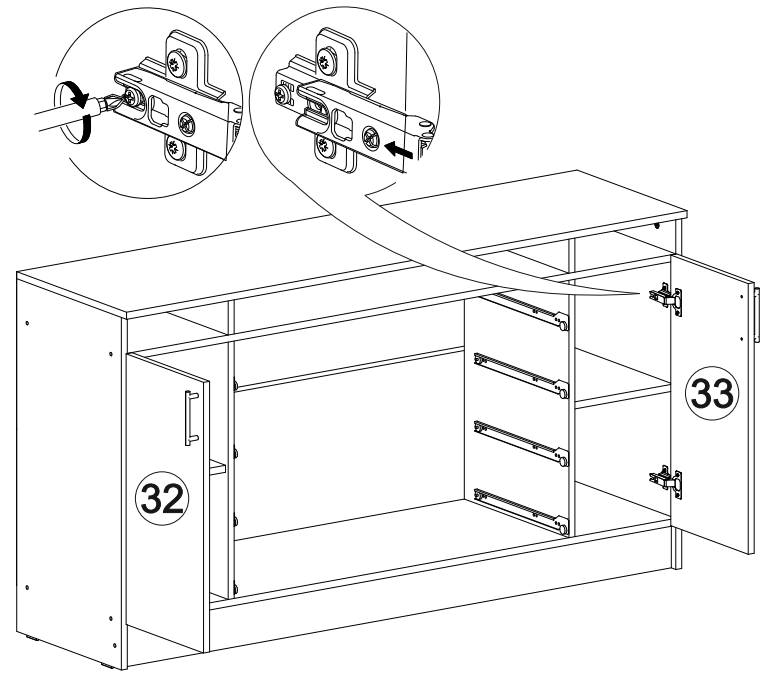

Венеция КМ-01

| | | |
|------|-----|-----|
| | | |
| 1500 | 820 | 420 |

16

17

14

15

| № дет. | Деталь/Detail | Размер/Size | Кол-во/ Quantity | № упак./ № pack |
|--------|-------------------------------|-------------|---------------------|--------------------|
| 1 | Бок левый/Side left | 800x400 | 1 | 1/3 |
| 2 | Бок правый/Side right | 800x400 | 1 | 1/3 |
| 3-4 | Перегородка/Side middle | 584x400 | 2 | 1/3 |
| 5-6 | Перегородка/Side middle | 83x400 | 2 | 1/3 |
| 7-8 | Вязка/Connecting element | 1468x400 | 1/3 | |
| 9-10 | Полка/Shelf | 270x390 | 2 | 1/3 |
| 11-14 | Задняя стенка ящика/Back side | 838x100 | 4 | 1/3 |
| 15-18 | Бок ящика левый/Side left | 380x100 | 4 | 1/3 |
| 19-22 | Бок ящика правый/Side right | 380x100 | 4 | 1/3 |
| 23 | Цоколь/Socle | 1468x100 | 1 | 1/3 |
| 24-25 | Задняя стенка ЛДВП/Back wall | 1495x355 | 2 | 1/3 |
| 26-29 | Дно ящика ЛДВП/Drawer bottom | 865x380 | 4 | 1/3 |
| 30 | Соединитель ДВП/Connector | 1460 | 1 | 1/3 |
| 31 | Крышка/Top | 1500x420 | 1 | 2/3 |
| 32-33 | Фасад/Front | 614x296 | 2 | 2/3 |
| 34-37 | Фасад ящика/Front | 150x905 | 4 | 2/3 |