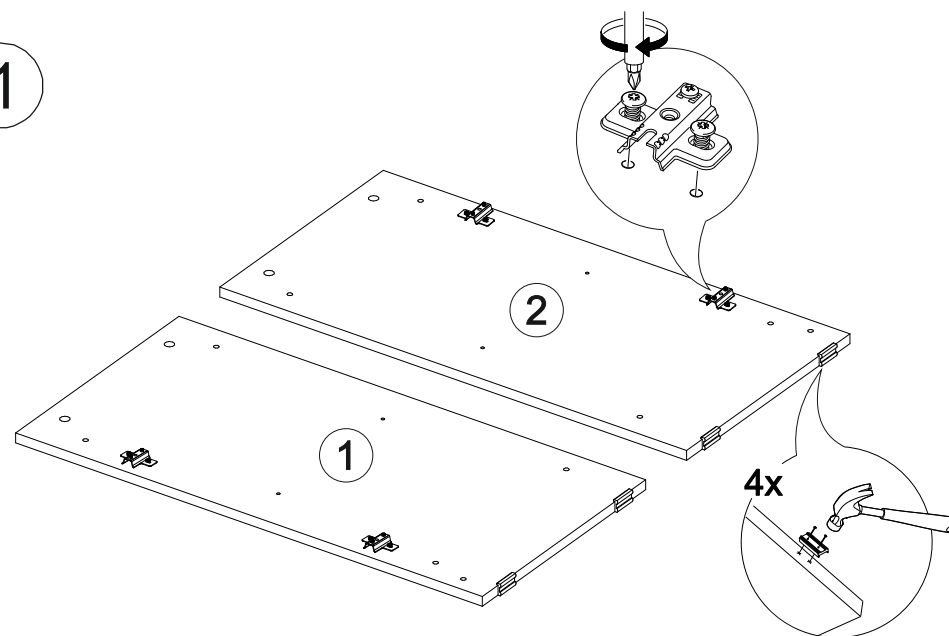

№ дет.	Деталь/Detail	Размер/Size	Кол-во/ Quantity	№ упак./ № pack
1	Бок левый/Side left	800x400	1	1/3
2	Бок правый/Side right	800x400	1	1/3
3-4	Перегородка/Side middle	584x400	2	1/3
5-6	Перегородка/Side middle	83x400	2	1/3
7-8	Вязка/Connecting element	1468x400	1/3	
9-10	Полка/Shelf	270x390	2	1/3
11-14	Задняя стенка ящика/Back side	838x100	4	1/3
15-18	Бок ящика левый/Side left	380x100	4	1/3
19-22	Бок ящика правый/Side right	380x100	4	1/3
23	Цоколь/Socle	1468x100	1	1/3
24-25	Задняя стенка ЛДВП/Back wall	1495x355	2	1/3
26-29	Дно ящика ЛДВП/Drawer bottom	865x380	4	1/3
30	Соединитель ДВП/Connector	1460	1	1/3
31	Крышка/Top	1500x420	1	2/3
32-33	Фасад/Front	614x296	2	2/3
34-37	Фасад ящика/Front	150x905	4	2/3

1