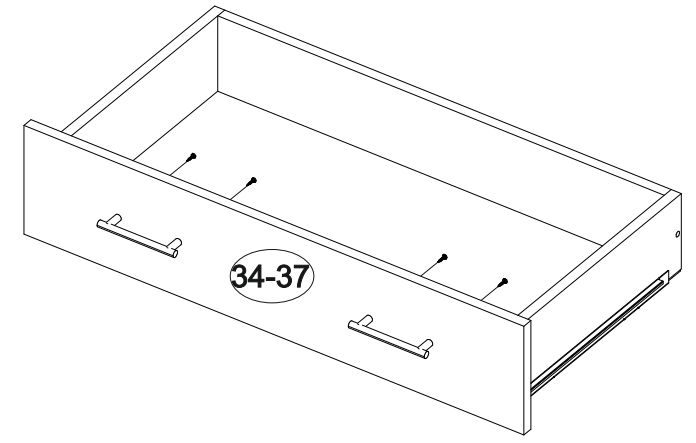

Венеция КМ-01

| | | |
|------|-----|-----|
| | | |
| 1500 | 820 | 420 |

16

17

14

15

| № дет. | Деталь/Detail | Размер/Size | Кол-во/ Quantity | № упак./ № pack |
|--------|-------------------------------|-------------|---------------------|--------------------|
| 1 | Бок левый/Side left | 800x400 | 1 | 1/3 |
| 2 | Бок правый/Side right | 800x400 | 1 | 1/3 |
| 3-4 | Перегородка/Side middle | 584x400 | 2 | 1/3 |
| 5-6 | Перегородка/Side middle | 83x400 | 2 | 1/3 |
| 7-8 | Вязка/Connecting element | 1468x400 | 1/3 | |
| 9-10 | Полка/Shelf | 270x390 | 2 | 1/3 |
| 11-14 | Задняя стенка ящика/Back side | 838x100 | 4 | 1/3 |
| 15-18 | Бок ящика левый/Side left | 380x100 | 4 | 1/3 |
| 19-22 | Бок ящика правый/Side right | 380x100 | 4 | 1/3 |
| 23 | Цоколь/Socle | 1468x100 | 1 | 1/3 |
| 24-25 | Задняя стенка ЛДВП/Back wall | 1495x355 | 2 | 1/3 |
| 26-29 | Дно ящика ЛДВП/Drawer bottom | 865x380 | 4 | 1/3 |
| 30 | Соединитель ДВП/Connector | 1460 | 1 | 1/3 |
| 31 | Крышка/Top | 1500x420 | 1 | 2/3 |
| 32-33 | Фасад/Front | 614x296 | 2 | 2/3 |
| 34-37 | Фасад ящика/Front | 150x905 | 4 | 2/3 |

1

2

12

3

13

10

11

4