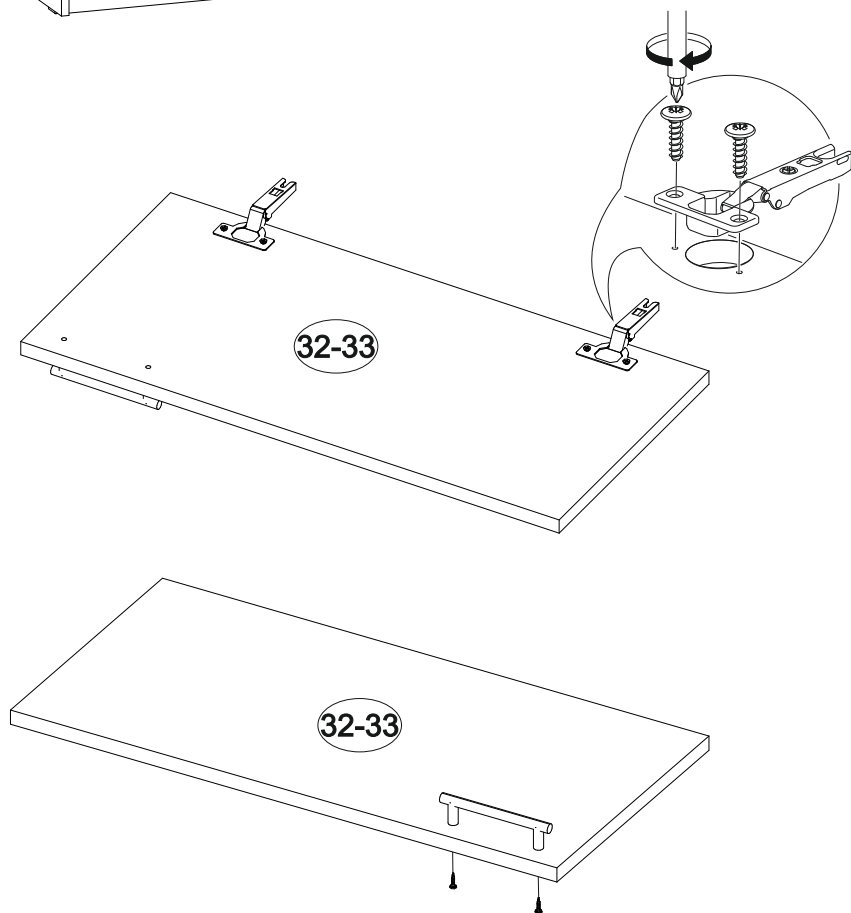

Венеция КМ-01

| | | |
|------|-----|-----|
| | | |
| 1500 | 820 | 420 |

16

17

14

15

| № дет. | Деталь/Detail | Размер/Size | Кол-во/ Quantity | № упак./ № pack |
|--------|-------------------------------|-------------|---------------------|--------------------|
| 1 | Бок левый/Side left | 800x400 | 1 | 1/3 |
| 2 | Бок правый/Side right | 800x400 | 1 | 1/3 |
| 3-4 | Перегородка/Side middle | 584x400 | 2 | 1/3 |
| 5-6 | Перегородка/Side middle | 83x400 | 2 | 1/3 |
| 7-8 | Вязка/Connecting element | 1468x400 | 1/3 | |
| 9-10 | Полка/Shelf | 270x390 | 2 | 1/3 |
| 11-14 | Задняя стенка ящика/Back side | 838x100 | 4 | 1/3 |
| 15-18 | Бок ящика левый/Side left | 380x100 | 4 | 1/3 |
| 19-22 | Бок ящика правый/Side right | 380x100 | 4 | 1/3 |
| 23 | Цоколь/Socle | 1468x100 | 1 | 1/3 |
| 24-25 | Задняя стенка ЛДВП/Back wall | 1495x355 | 2 | 1/3 |
| 26-29 | Дно ящика ЛДВП/Drawer bottom | 865x380 | 4 | 1/3 |
| 30 | Соединитель ДВП/Connector | 1460 | 1 | 1/3 |
| 31 | Крышка/Top | 1500x420 | 1 | 2/3 |
| 32-33 | Фасад/Front | 614x296 | 2 | 2/3 |
| 34-37 | Фасад ящика/Front | 150x905 | 4 | 2/3 |

1

2

12

3

13

10

11

4

5

6

7

8

9