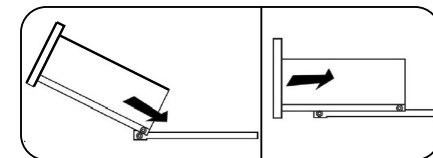

Венеция КМ-01

| | | |
|------|-----|-----|
| | | |
| 1500 | 820 | 420 |

16

17

14

15

| № дет. | Деталь/Detail | Размер/Size | Кол-во/ Quantity | № упак./ № pack |
|--------|-------------------------------|-------------|---------------------|--------------------|
| 1 | Бок левый/Side left | 800x400 | 1 | 1/3 |
| 2 | Бок правый/Side right | 800x400 | 1 | 1/3 |
| 3-4 | Перегородка/Side middle | 584x400 | 2 | 1/3 |
| 5-6 | Перегородка/Side middle | 83x400 | 2 | 1/3 |
| 7-8 | Вязка/Connecting element | 1468x400 | 1/3 | |
| 9-10 | Полка/Shelf | 270x390 | 2 | 1/3 |
| 11-14 | Задняя стенка ящика/Back side | 838x100 | 4 | 1/3 |
| 15-18 | Бок ящика левый/Side left | 380x100 | 4 | 1/3 |
| 19-22 | Бок ящика правый/Side right | 380x100 | 4 | 1/3 |
| 23 | Цоколь/Socle | 1468x100 | 1 | 1/3 |
| 24-25 | Задняя стенка ЛДВП/Back wall | 1495x355 | 2 | 1/3 |
| 26-29 | Дно ящика ЛДВП/Drawer bottom | 865x380 | 4 | 1/3 |
| 30 | Соединитель ДВП/Connector | 1460 | 1 | 1/3 |
| 31 | Крышка/Top | 1500x420 | 1 | 2/3 |
| 32-33 | Фасад/Front | 614x296 | 2 | 2/3 |
| 34-37 | Фасад ящика/Front | 150x905 | 4 | 2/3 |