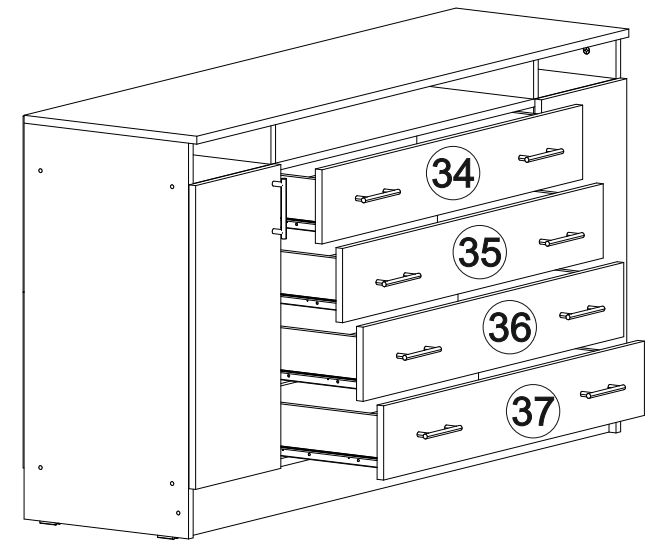

Венеция КМ-01

| | | |
|------|-----|-----|
| | | |
| 1500 | 820 | 420 |

16

17

14

15

| № дет. | Деталь/Detail | Размер/Size | Кол-во/ Quantity | № упак./ № pack |
|--------|-------------------------------|-------------|---------------------|--------------------|
| 1 | Бок левый/Side left | 800x400 | 1 | 1/3 |
| 2 | Бок правый/Side right | 800x400 | 1 | 1/3 |
| 3-4 | Перегородка/Side middle | 584x400 | 2 | 1/3 |
| 5-6 | Перегородка/Side middle | 83x400 | 2 | 1/3 |
| 7-8 | Вязка/Connecting element | 1468x400 | 1/3 | |
| 9-10 | Полка/Shelf | 270x390 | 2 | 1/3 |
| 11-14 | Задняя стенка ящика/Back side | 838x100 | 4 | 1/3 |
| 15-18 | Бок ящика левый/Side left | 380x100 | 4 | 1/3 |
| 19-22 | Бок ящика правый/Side right | 380x100 | 4 | 1/3 |
| 23 | Цоколь/Socle | 1468x100 | 1 | 1/3 |
| 24-25 | Задняя стенка ЛДВП/Back wall | 1495x355 | 2 | 1/3 |
| 26-29 | Дно ящика ЛДВП/Drawer bottom | 865x380 | 4 | 1/3 |
| 30 | Соединитель ДВП/Connector | 1460 | 1 | 1/3 |
| 31 | Крышка/Top | 1500x420 | 1 | 2/3 |
| 32-33 | Фасад/Front | 614x296 | 2 | 2/3 |
| 34-37 | Фасад ящика/Front | 150x905 | 4 | 2/3 |

1

2

12

3

13

10

11

4