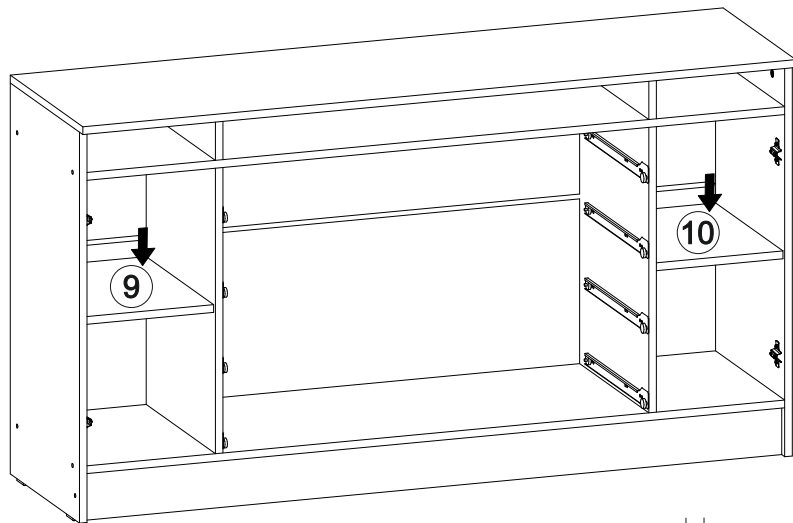

Венеция КМ-01

| | | |
|------|-----|-----|
| | | |
| 1500 | 820 | 420 |

16

17

14

15

| № дет. | Деталь/Detail | Размер/Size | Кол-во/ Quantity | № упак./ № pack |
|--------|-------------------------------|-------------|---------------------|--------------------|
| 1 | Бок левый/Side left | 800x400 | 1 | 1/3 |
| 2 | Бок правый/Side right | 800x400 | 1 | 1/3 |
| 3-4 | Перегородка/Side middle | 584x400 | 2 | 1/3 |
| 5-6 | Перегородка/Side middle | 83x400 | 2 | 1/3 |
| 7-8 | Вязка/Connecting element | 1468x400 | 1/3 | |
| 9-10 | Полка/Shelf | 270x390 | 2 | 1/3 |
| 11-14 | Задняя стенка ящика/Back side | 838x100 | 4 | 1/3 |
| 15-18 | Бок ящика левый/Side left | 380x100 | 4 | 1/3 |
| 19-22 | Бок ящика правый/Side right | 380x100 | 4 | 1/3 |
| 23 | Цоколь/Socle | 1468x100 | 1 | 1/3 |
| 24-25 | Задняя стенка ЛДВП/Back wall | 1495x355 | 2 | 1/3 |
| 26-29 | Дно ящика ЛДВП/Drawer bottom | 865x380 | 4 | 1/3 |
| 30 | Соединитель ДВП/Connector | 1460 | 1 | 1/3 |
| 31 | Крышка/Top | 1500x420 | 1 | 2/3 |
| 32-33 | Фасад/Front | 614x296 | 2 | 2/3 |
| 34-37 | Фасад ящика/Front | 150x905 | 4 | 2/3 |