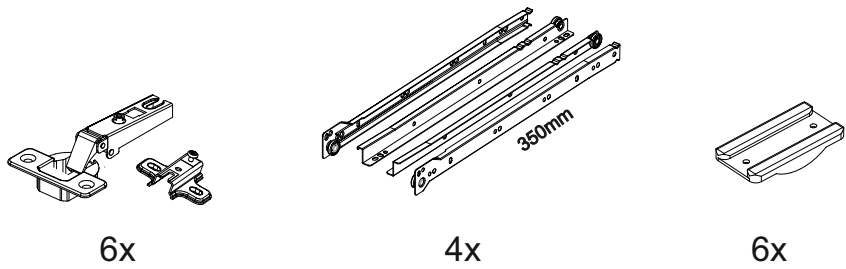

Венеция КМ-01

| | | |
|------|-----|-----|
| | | |
| 1500 | 820 | 420 |

16

17

14

15

| № дет. | Деталь/Detail | Размер/Size | Кол-во/ Quantity | № упак./ № pack |
|--------|-------------------------------|-------------|---------------------|--------------------|
| 1 | Бок левый/Side left | 800x400 | 1 | 1/3 |
| 2 | Бок правый/Side right | 800x400 | 1 | 1/3 |
| 3-4 | Перегородка/Side middle | 584x400 | 2 | 1/3 |
| 5-6 | Перегородка/Side middle | 83x400 | 2 | 1/3 |
| 7-8 | Вязка/Connecting element | 1468x400 | 1/3 | |
| 9-10 | Полка/Shelf | 270x390 | 2 | 1/3 |
| 11-14 | Задняя стенка ящика/Back side | 838x100 | 4 | 1/3 |
| 15-18 | Бок ящика левый/Side left | 380x100 | 4 | 1/3 |
| 19-22 | Бок ящика правый/Side right | 380x100 | 4 | 1/3 |
| 23 | Цоколь/Socle | 1468x100 | 1 | 1/3 |
| 24-25 | Задняя стенка ЛДВП/Back wall | 1495x355 | 2 | 1/3 |
| 26-29 | Дно ящика ЛДВП/Drawer bottom | 865x380 | 4 | 1/3 |
| 30 | Соединитель ДВП/Connector | 1460 | 1 | 1/3 |
| 31 | Крышка/Top | 1500x420 | 1 | 2/3 |
| 32-33 | Фасад/Front | 614x296 | 2 | 2/3 |
| 34-37 | Фасад ящика/Front | 150x905 | 4 | 2/3 |