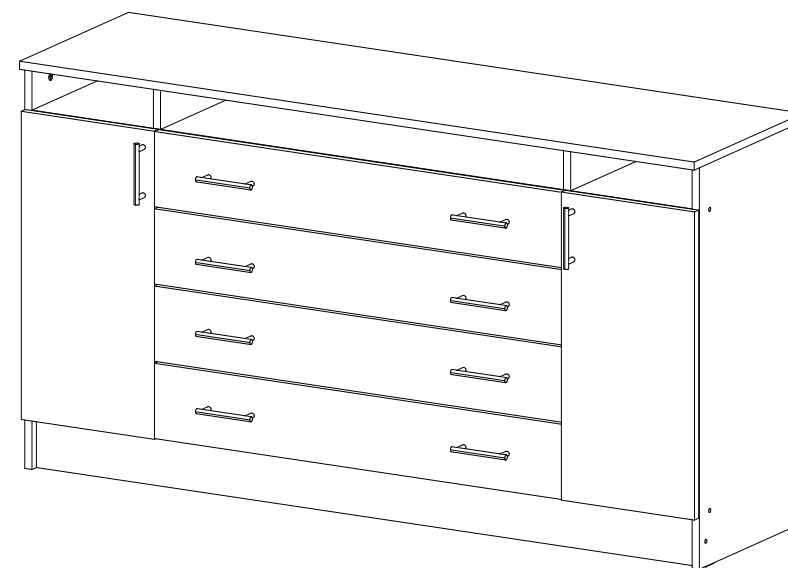

Венеция КМ-01

| | | |
|------|-----|-----|
| | | |
| 1500 | 820 | 420 |

16

17

14

15

| № дет. | Деталь/Detail | Размер/Size | Кол-во/ Quantity | № упак./ № pack |
|--------|-------------------------------|-------------|---------------------|--------------------|
| 1 | Бок левый/Side left | 800x400 | 1 | 1/3 |
| 2 | Бок правый/Side right | 800x400 | 1 | 1/3 |
| 3-4 | Перегородка/Side middle | 584x400 | 2 | 1/3 |
| 5-6 | Перегородка/Side middle | 83x400 | 2 | 1/3 |
| 7-8 | Вязка/Connecting element | 1468x400 | 1/3 | |
| 9-10 | Полка/Shelf | 270x390 | 2 | 1/3 |
| 11-14 | Задняя стенка ящика/Back side | 838x100 | 4 | 1/3 |
| 15-18 | Бок ящика левый/Side left | 380x100 | 4 | 1/3 |
| 19-22 | Бок ящика правый/Side right | 380x100 | 4 | 1/3 |
| 23 | Цоколь/Socle | 1468x100 | 1 | 1/3 |
| 24-25 | Задняя стенка ЛДВП/Back wall | 1495x355 | 2 | 1/3 |
| 26-29 | Дно ящика ЛДВП/Drawer bottom | 865x380 | 4 | 1/3 |
| 30 | Соединитель ДВП/Connector | 1460 | 1 | 1/3 |
| 31 | Крышка/Top | 1500x420 | 1 | 2/3 |
| 32-33 | Фасад/Front | 614x296 | 2 | 2/3 |
| 34-37 | Фасад ящика/Front | 150x905 | 4 | 2/3 |