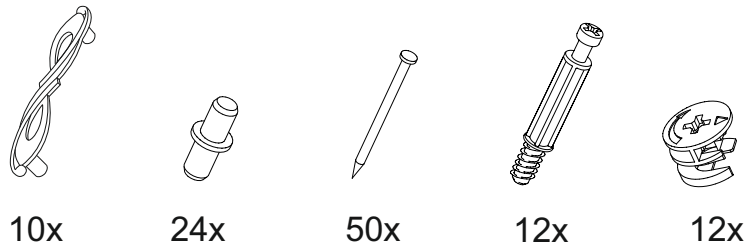

Венеция КМ-01

| | | |
|------|-----|-----|
| | | |
| 1500 | 820 | 420 |

16

17

14

15

| № дет. | Деталь/Detail | Размер/Size | Кол-во/ Quantity | № упак./ № pack |
|--------|-------------------------------|-------------|---------------------|--------------------|
| 1 | Бок левый/Side left | 800x400 | 1 | 1/3 |
| 2 | Бок правый/Side right | 800x400 | 1 | 1/3 |
| 3-4 | Перегородка/Side middle | 584x400 | 2 | 1/3 |
| 5-6 | Перегородка/Side middle | 83x400 | 2 | 1/3 |
| 7-8 | Вязка/Connecting element | 1468x400 | 1/3 | |
| 9-10 | Полка/Shelf | 270x390 | 2 | 1/3 |
| 11-14 | Задняя стенка ящика/Back side | 838x100 | 4 | 1/3 |
| 15-18 | Бок ящика левый/Side left | 380x100 | 4 | 1/3 |
| 19-22 | Бок ящика правый/Side right | 380x100 | 4 | 1/3 |
| 23 | Цоколь/Socle | 1468x100 | 1 | 1/3 |
| 24-25 | Задняя стенка ЛДВП/Back wall | 1495x355 | 2 | 1/3 |
| 26-29 | Дно ящика ЛДВП/Drawer bottom | 865x380 | 4 | 1/3 |
| 30 | Соединитель ДВП/Connector | 1460 | 1 | 1/3 |
| 31 | Крышка/Top | 1500x420 | 1 | 2/3 |
| 32-33 | Фасад/Front | 614x296 | 2 | 2/3 |
| 34-37 | Фасад ящика/Front | 150x905 | 4 | 2/3 |