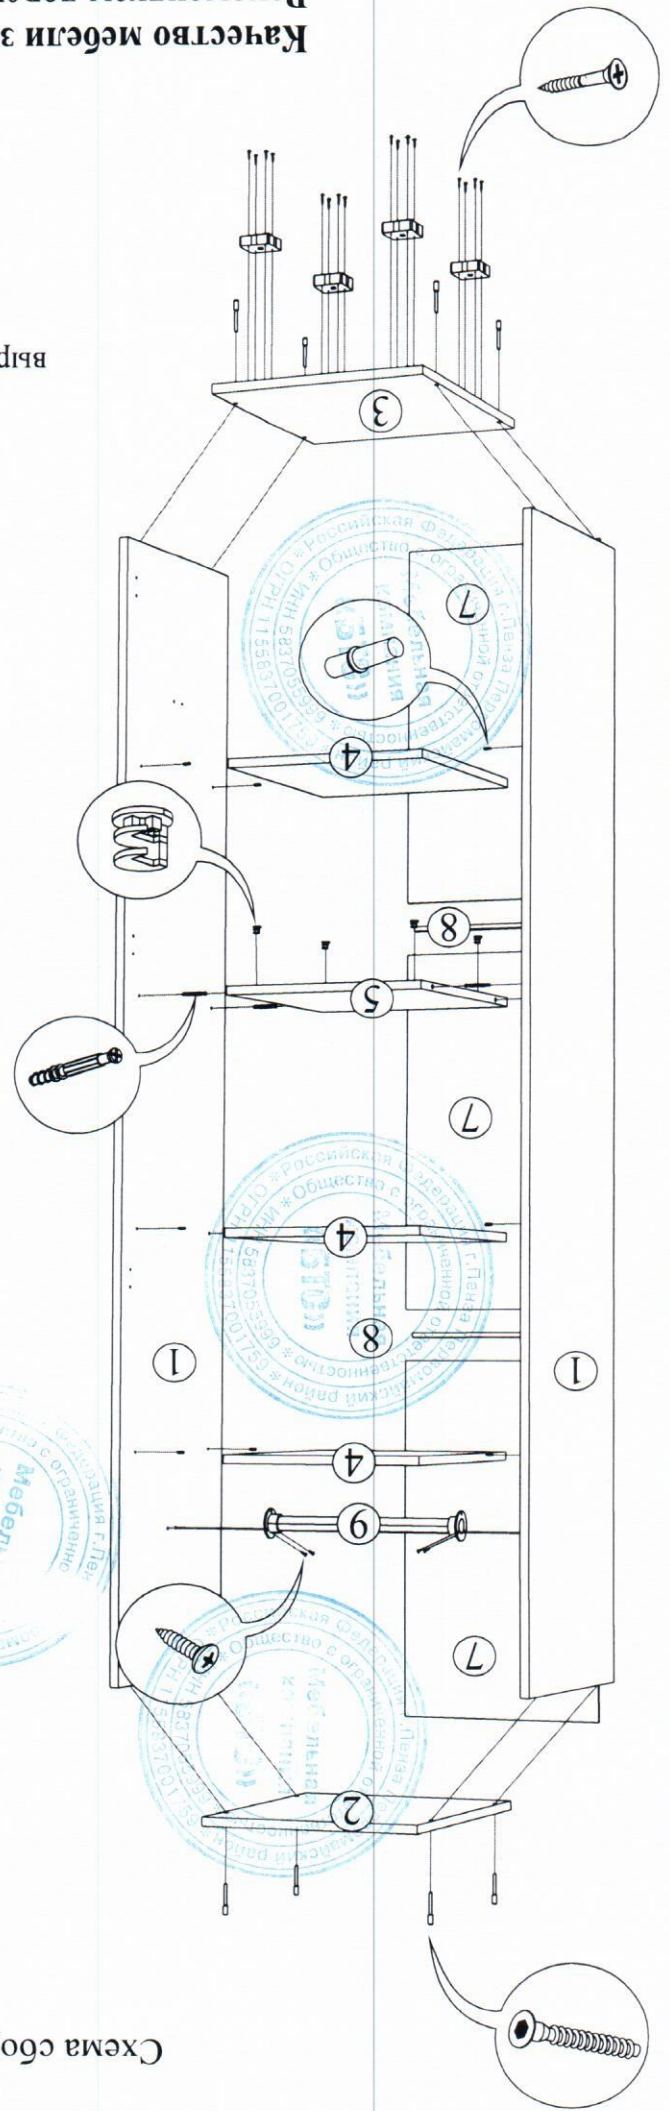

Схема сборки Пенал для белья

Качество мебели зависит от качества сборки. Рекомендуем доверить сборку специалистам.

Для правильного открывания створок, необходимо выровнять диагонали каркаса изделия (Рис.1) и только потом прибить ДВП! не нарушая диагонали.

Регулировка створки по глубине

Регулировка створки по ширине

Регулировка створки по высоте