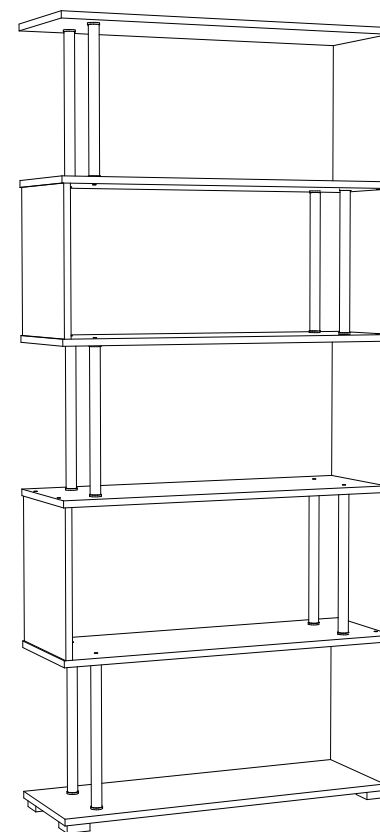

Гарантийные обязательства

Изготовитель гарантирует соответствие изделия требованиям нормативных документов ГОСТ 16371-93 и соблюдение транспортировки и хранения. Гарантия не распространяется на мебель, имеющие механические повреждения (царапины, потертости и т.п.) возникшие при транспортировке, в процессе сборки и эксплуатации, имеющие утолщение щитков от влаги (разбухание) возникшие от неправильного ухода.

В случае приобретения уцененной мебели претензия по качеству и внешнему виду не принимаются.

Срок службы изделия – 7 лет;

Гарантийный срок эксплуатации мебели - 24 месяца.

ДАТА ВЫПУСКА «__»_____201 Г.

ШТАМП СКК

ДАТА ПРОДАЖИ «__»_____201 Г.

ШТАМП МАГАЗИНА

Декларация о соответствии № RU Д-РУ.АИ24.В.00346 действителен до 29.07.2020 г.

Стеллаж артикул БТС 12-01.000 изготовлен по ТО 5610-001-37966602-2013

ГОСТ 16371-93, ГОСТ19917-93.3.

BTS
МЕБЕЛЬНАЯ КОМПАНИЯ

**ПАСПОРТ
СТЕЛЛАЖ
БТС 12-01.000**

Произведено Россия ООО BTS.
г.Пенза ул. Терновского 222 А
e-mail: info@BTSmebel.ru
www.btsmebel.ru
т/ф (8412) 20-40-20