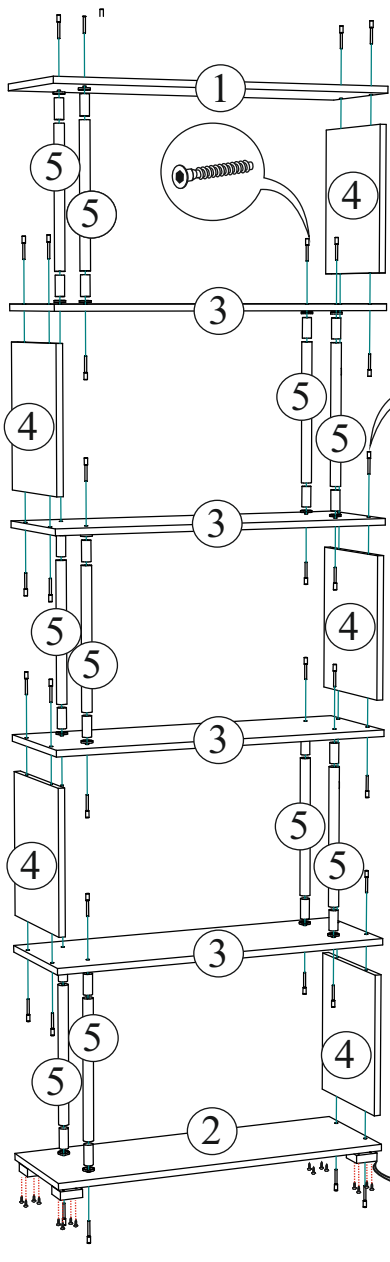

Схема сборки СТЕЛЛАЖ.

Комплектация деталей

Поз.	Наименование	Длина	Ширина	Кол-во	№ уп-ки
1.	Крышка верх.	850	288	1	1.
2.	Крышка нижн.	850	288	1	1.
3.	Крышка средн.	850	288	4	1.
4.	Боковина	350	288	5	1.
5.	Труба ф25	344	мм.	10	1.

Комплектация фурнитурой

Обозначение	Наименование	Кол-во	Ед.изм.
	Втулка + Фланец (пластм.) ф25	20	кмп.
	Евроключ	1	шт.
	Евровинт 7x50	41	шт.
	Опора Кламет 20 мм.	4	шт.
	Шуруп 4x30	17	шт.
	Заглушка	36	шт.

шуруп 4x30

**Качество мебели зависит от качества сборки.
Рекомендуем доверять сборку специалистам.**

Уважаемый покупатель!

Благодарим за выбор мебели марки «BTS». В целях сохранности наша мебель поставляется в разобранном виде. Напоминаем, что в стоимость изделия услуга сборки не включена. Если Вы предпочли собрать мебель самостоятельно, надеемся, что процесс сборки доставит Вам удовольствие и не займет много времени.

При покупке мебели настоятельно рекомендуем убедиться в наличии всех деталей, сверяясь с комплектующей ведомостью, т.к. после сборки изделия претензия по количеству и качеству сборочных единиц не принимаются.

Во избежание недоразумений, просим внимательно следовать алгоритму сборки изделия.

Рекомендации по сборке.

Перед началом сборки и дальнейшей эксплуатации внимательно ознакомьтесь с настоящим руководством и следуйте его рекомендациям.

Для Вашего удобства рекомендуем собирать мебель вдвоем, на ровной поверхности, соблюдая последовательность согласно представленной схеме.

Правила пользования и эксплуатации изделия

Уважаемый покупатель, срок эксплуатации мебели напрямую зависит от Вашего бережного отношения к ней:

- Не допускайте попадания воды на изделие во избежание разбухания поверхностей. В случае контакта с водой, насухо протрите поверхность мягкой тканью.
- Не ударяйте поверхность острыми, тяжелыми или твердыми предметами.
- Не ставьте на поверхность раскаленные предмет.
- При чистке, во избежание повреждений поверхностей, не используйте используйте щетки, жесткие ткани, зернистые порошки. Для ухода за мебелью используйте специальные средства, предназначенные для мебели.
- Не допускайте попадания на поверхность веществ, таких как растворители, бензин, обезжиривающие средства и т.п.
- Периодически, с случае ослабления резьбовых соединений, необходима их подтяжка.
- Если у Вас возникает желание самостоятельно модифицировать изделие, помните, что в этом случае наша гарантия на товар распространяться не будет.

Несоблюдение каких-либо из вышеуказанных условий, повышение возникновение недостатков мебели, являются основанием утраты права на гарантийное обслуживание.

Габаритные размеры:

Высота (мм): 1866

Глубина(мм): 288

Ширина(мм): 850