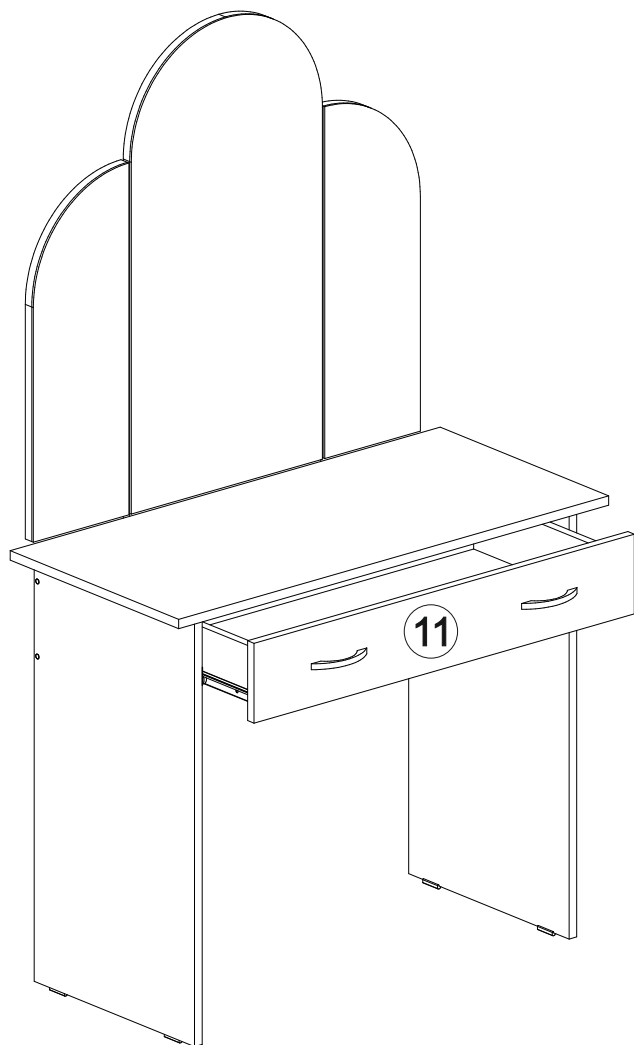

Ронда СТ

900	1550	436

14

13

№ дет.	Деталь/Detail	Размер/Size	Кол-во/ Quantity	№ упак./ № pack
1	Бок левый/Side left	730x400	1	1/4
2	Бок правый/Side right	730x400	1	1/4
3	Крышка/Top	900x420	1	1/4
4	Усиление/Plank	368x200	1	1/4
5	Бок ящика левый/Side left	350x90	1	1/4
6	Бок ящика правый/Side right	350x90	1	1/4
7	Задняя стенка ящика/Back side	711x90	1	1/4
8	Подзеркальник/Front with mirror	900x400	1	1/4
9-10	Подзеркальник/Front with mirror	600x200	2	1/4
11	Фасад/Front	136x796	1	1/4
12	Дно ящика ДВП/Drawer bottom	740x350	1	1/4
13	Зеркало/Mirror	800x400	1	2/4
14-15	Зеркало/Mirror	600x200	2	3/4