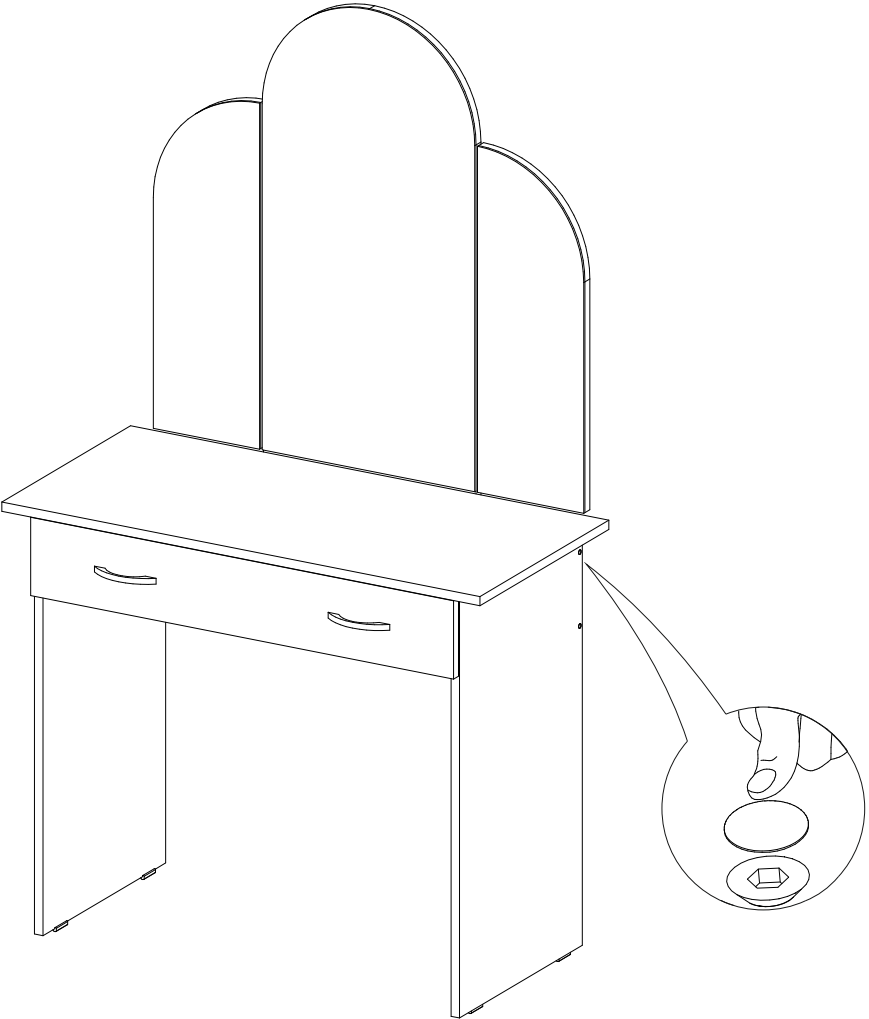

Ронда СТ

900	1550	436

14

13

№ дет.	Деталь/Detail	Размер/Size	Кол-во/ Quantity	№ упак./ № pack
1	Бок левый/Side left	730x400	1	1/4
2	Бок правый/Side right	730x400	1	1/4
3	Крышка/Top	900x420	1	1/4
4	Усиление/Plank	368x200	1	1/4
5	Бок ящика левый/Side left	350x90	1	1/4
6	Бок ящика правый/Side right	350x90	1	1/4
7	Задняя стенка ящика/Back side	711x90	1	1/4
8	Подзеркальник/Front with mirror	900x400	1	1/4
9-10	Подзеркальник/Front with mirror	600x200	2	1/4
11	Фасад/Front	136x796	1	1/4
12	Дно ящика ДВП/Drawer bottom	740x350	1	1/4
13	Зеркало/Mirror	800x400	1	2/4
14-15	Зеркало/Mirror	600x200	2	3/4