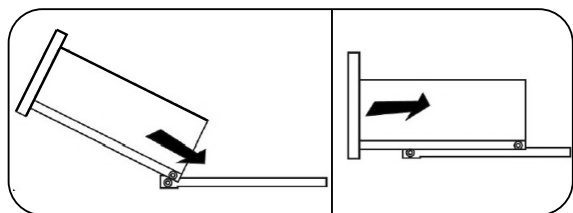

Ронда СТ

900	1550	436

14

13

№ дет.	Деталь/Detail	Размер/Size	Кол-во/ Quantity	№ упак./ № pack
1	Бок левый/Side left	730x400	1	1/4
2	Бок правый/Side right	730x400	1	1/4
3	Крышка/Top	900x420	1	1/4
4	Усиление/Plank	368x200	1	1/4
5	Бок ящика левый/Side left	350x90	1	1/4
6	Бок ящика правый/Side right	350x90	1	1/4
7	Задняя стенка ящика/Back side	711x90	1	1/4
8	Подзеркальник/Front with mirror	900x400	1	1/4
9-10	Подзеркальник/Front with mirror	600x200	2	1/4
11	Фасад/Front	136x796	1	1/4
12	Дно ящика ДВП/Drawer bottom	740x350	1	1/4
13	Зеркало/Mirror	800x400	1	2/4
14-15	Зеркало/Mirror	600x200	2	3/4