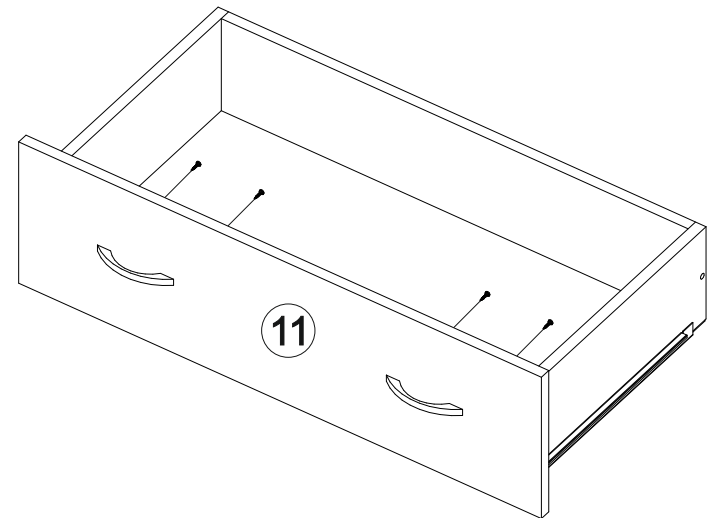

Ронда СТ

900	1550	436

14

13

№ дет.	Деталь/Detail	Размер/Size	Кол-во/ Quantity	№ упак./ № pack
1	Бок левый/Side left	730x400	1	1/4
2	Бок правый/Side right	730x400	1	1/4
3	Крышка/Top	900x420	1	1/4
4	Усиление/Plank	368x200	1	1/4
5	Бок ящика левый/Side left	350x90	1	1/4
6	Бок ящика правый/Side right	350x90	1	1/4
7	Задняя стенка ящика/Back side	711x90	1	1/4
8	Подзеркальник/Front with mirror	900x400	1	1/4
9-10	Подзеркальник/Front with mirror	600x200	2	1/4
11	Фасад/Front	136x796	1	1/4
12	Дно ящика ДВП/Drawer bottom	740x350	1	1/4
13	Зеркало/Mirror	800x400	1	2/4
14-15	Зеркало/Mirror	600x200	2	3/4

1

2

11

12

9

10

3

4