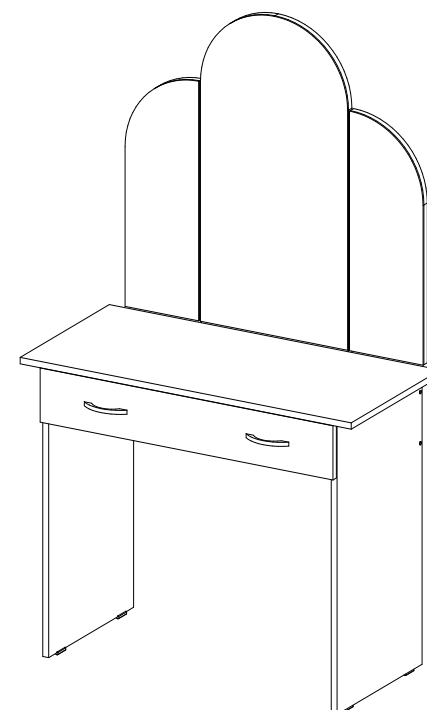

Ронда СТ

900	1550	436

14

13

№ дет.	Деталь/Detail	Размер/Size	Кол-во/ Quantity	№ упак./ № pack
1	Бок левый/Side left	730x400	1	1/4
2	Бок правый/Side right	730x400	1	1/4
3	Крышка/Top	900x420	1	1/4
4	Усиление/Plank	368x200	1	1/4
5	Бок ящика левый/Side left	350x90	1	1/4
6	Бок ящика правый/Side right	350x90	1	1/4
7	Задняя стенка ящика/Back side	711x90	1	1/4
8	Подзеркальник/Front with mirror	900x400	1	1/4
9-10	Подзеркальник/Front with mirror	600x200	2	1/4
11	Фасад/Front	136x796	1	1/4
12	Дно ящика ДВП/Drawer bottom	740x350	1	1/4
13	Зеркало/Mirror	800x400	1	2/4
14-15	Зеркало/Mirror	600x200	2	3/4