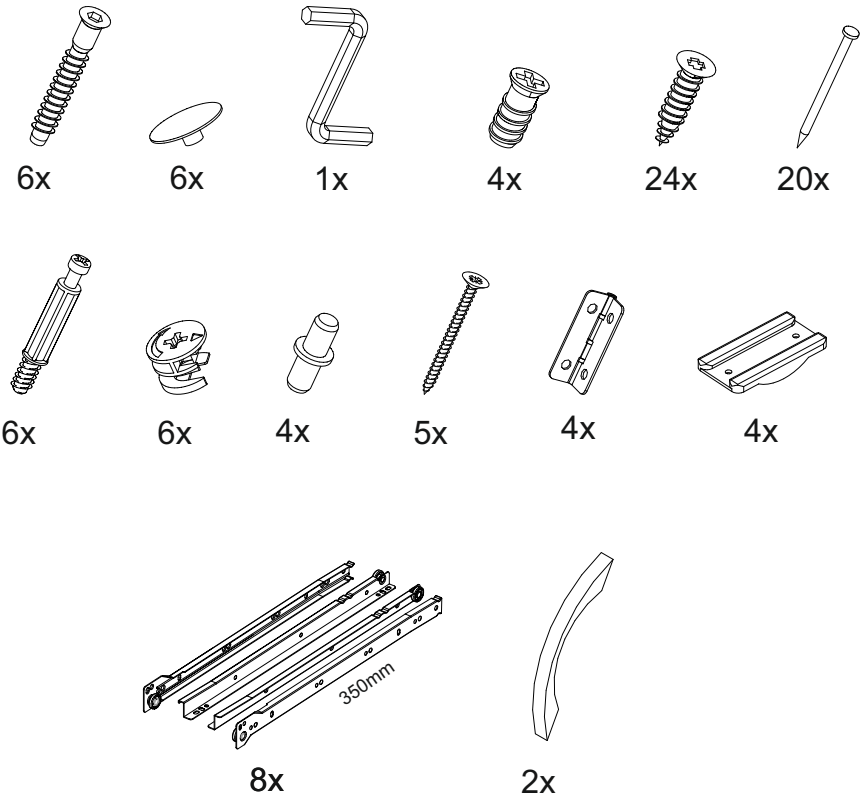

Ронда СТ

900	1550	436

14

13

№ дет.	Деталь/Detail	Размер/Size	Кол-во/ Quantity	№ упак./ № pack
1	Бок левый/Side left	730x400	1	1/4
2	Бок правый/Side right	730x400	1	1/4
3	Крышка/Top	900x420	1	1/4
4	Усиление/Plank	368x200	1	1/4
5	Бок ящика левый/Side left	350x90	1	1/4
6	Бок ящика правый/Side right	350x90	1	1/4
7	Задняя стенка ящика/Back side	711x90	1	1/4
8	Подзеркальник/Front with mirror	900x400	1	1/4
9-10	Подзеркальник/Front with mirror	600x200	2	1/4
11	Фасад/Front	136x796	1	1/4
12	Дно ящика ДВП/Drawer bottom	740x350	1	1/4
13	Зеркало/Mirror	800x400	1	2/4
14-15	Зеркало/Mirror	600x200	2	3/4

1

2

11

12

9

10

3

4