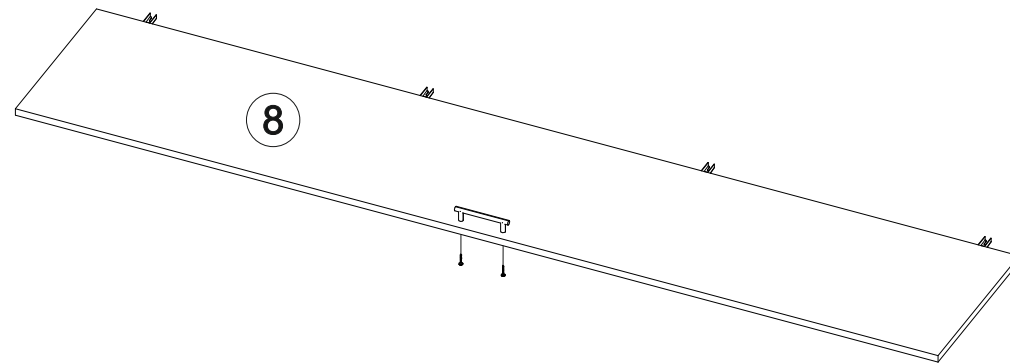

4x

5x

1x

8x

1x

4x

№ дет.	Деталь/Detail	Размер/Size	Кол-во/ Quantity	№ упак./ № pack
1	Бок левый/Side left	2200x400	1	1/3
2	Бок правый/Side right	2200x400	1	1/3
3-5	Вязка/Connecting element	468x400	3	1/3
6	Полка/Shelf	468x400	1	1/3
7	Цоколь/Socle	468x100	1	1/3
8	Фасад/Front	2100x496	1	2/3
9	Задняя стенка ЛДВП/Back side	2095x495	1	2/3

1

2

3

4

10

9

5

6