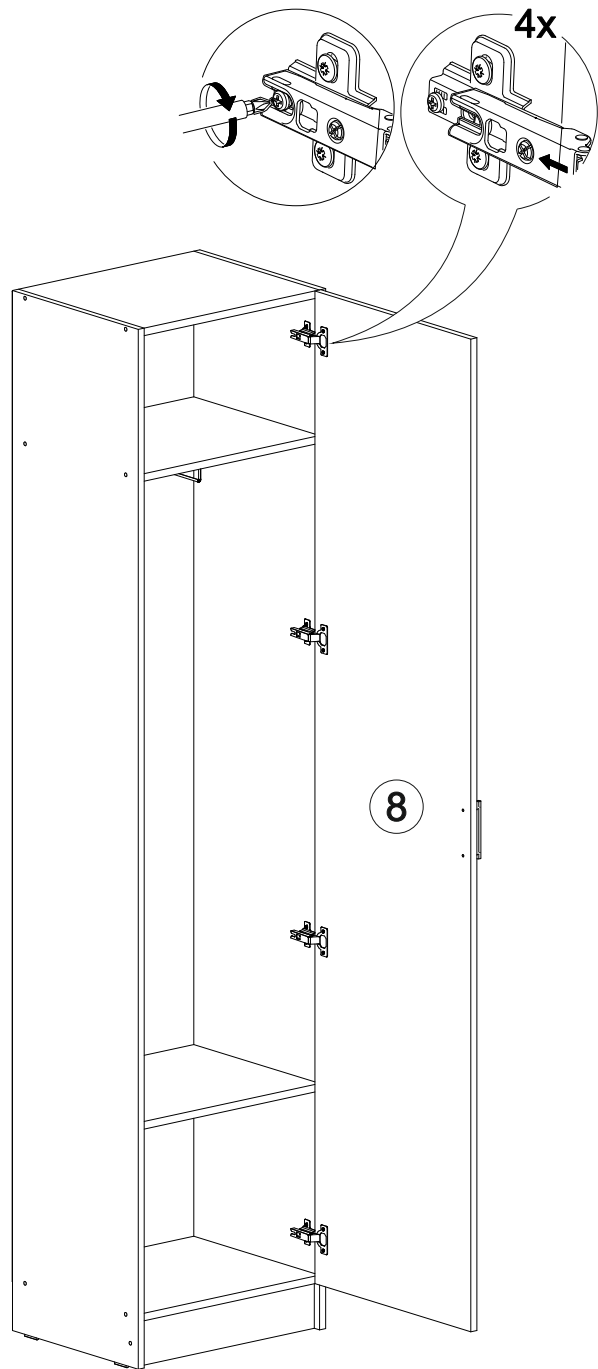

4x

5x

1x

8x

1x

4x

№ дет.	Деталь/Detail	Размер/Size	Кол-во/ Quantity	№ упак./ № pack
1	Бок левый/Side left	2200x400	1	1/3
2	Бок правый/Side right	2200x400	1	1/3
3-5	Вязка/Connecting element	468x400	3	1/3
6	Полка/Shelf	468x400	1	1/3
7	Цоколь/Socle	468x100	1	1/3
8	Фасад/Front	2100x496	1	2/3
9	Задняя стенка ЛДВП/Back side	2095x495	1	2/3

1

2

3

4

10

9

5

6