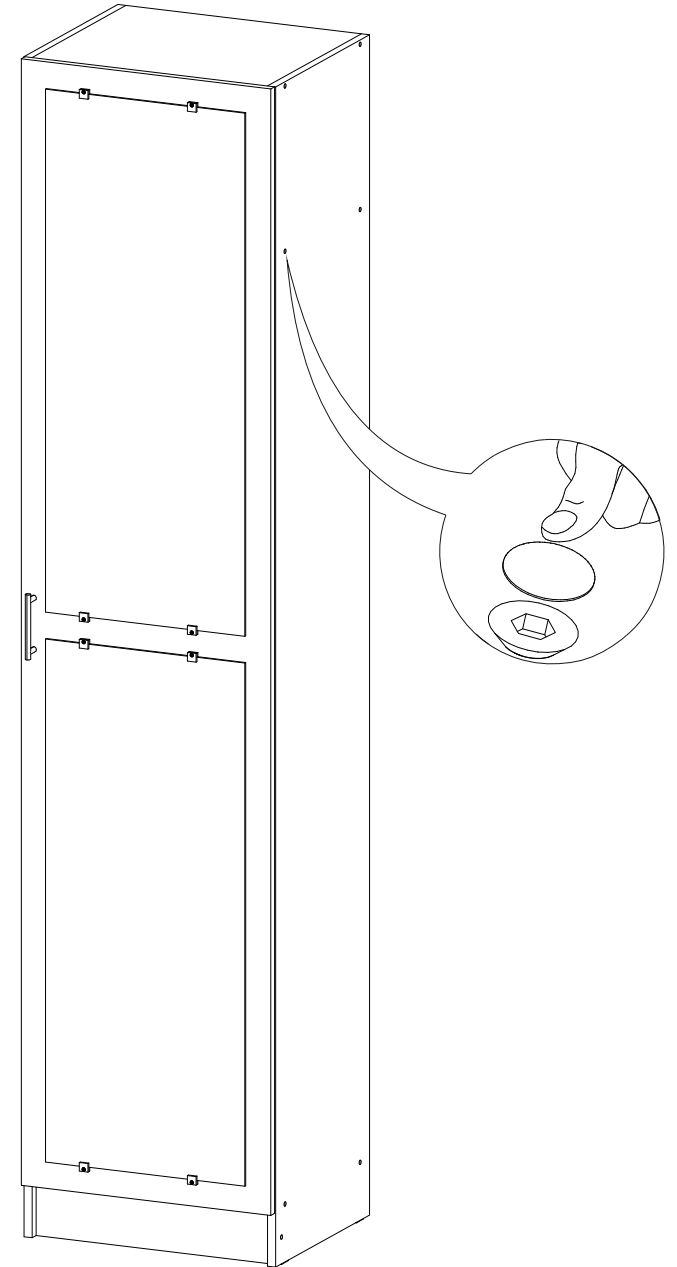

4x

5x

1x

8x

1x

4x

№ дет.	Деталь/Detail	Размер/Size	Кол-во/ Quantity	№ упак./ № pack
1	Бок левый/Side left	2200x400	1	1/3
2	Бок правый/Side right	2200x400	1	1/3
3-5	Вязка/Connecting element	468x400	3	1/3
6	Полка/Shelf	468x400	1	1/3
7	Цоколь/Socle	468x100	1	1/3
8	Фасад/Front	2100x496	1	2/3
9	Задняя стенка ЛДВП/Back side	2095x495	1	2/3

1

2

3

4

10

9

5

6